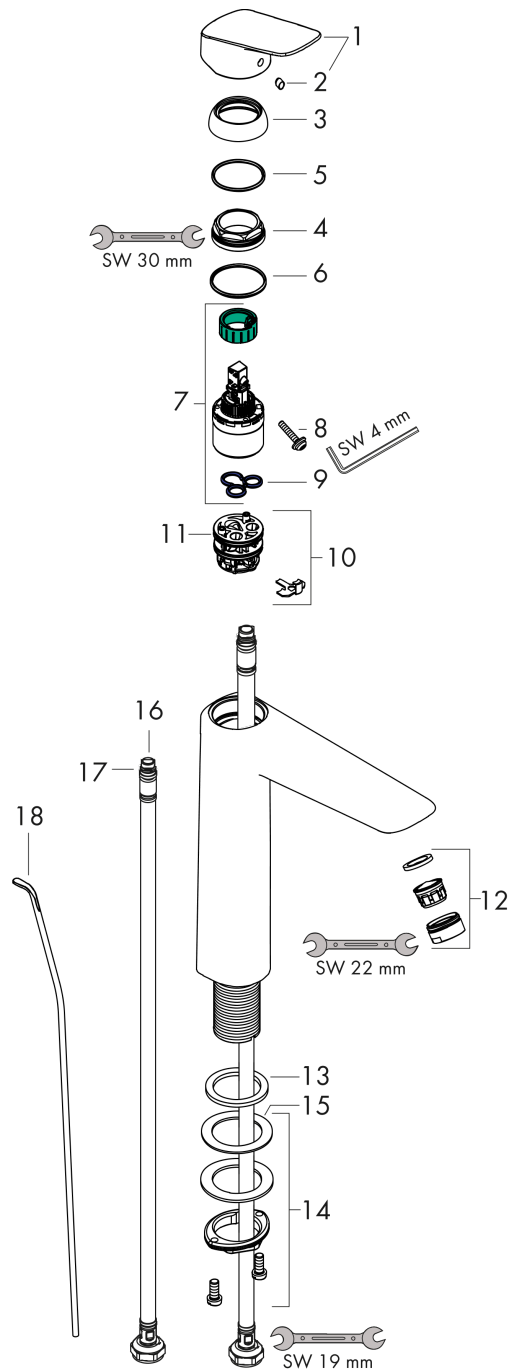

#### Maattekening

#### Doorstroombiagram

Logis

ééngreeps wastafelmengkraan 190 met trekwaste

Oppervlakte finish: **chrom** Artikelnummer: **71090000**

Explosietekening

Bouwjaar: >05/17

## Reserveonderdelenlijst

Bouwjaar: &gt;05/17

Regel	Beschrijving	Artikelnummer	Prijs incl. BTW	VE
1	greep	92224000	-	1
2	greepstop	96338000	-	1
3	afdekkap	97406000	-	1
4	moer	97209000	-	1
5	O-Ring 32x2	98193000	-	1
6	O-ring 35x2	92604000	-	1
7	kardoes compl.	92730000	-	1
8	borgschroef	95140000	-	1
9	dichting	95008000	-	1
10	kardoesadapter	98750000	-	1
11	O-Ring 30x2	98186000	-	1
12	perlator M24x1 (5 l/min)	92372000	-	1
13	vlakdichting	98749000	-	1
14	schachtbevestigingsset compl. (Ø 32)	13961000	-	1
15	stelring	97548000	-	1
16	aansluitslang 600 mm M8x0,75 G3/8	96556000	-	1
17	O-ring 6,6x1,6	93019000	-	1
18	trekstang	96657000	-	1
a	afvoergarnituur	92168000	-	1
b	schachtverlenging	13898000	-	1