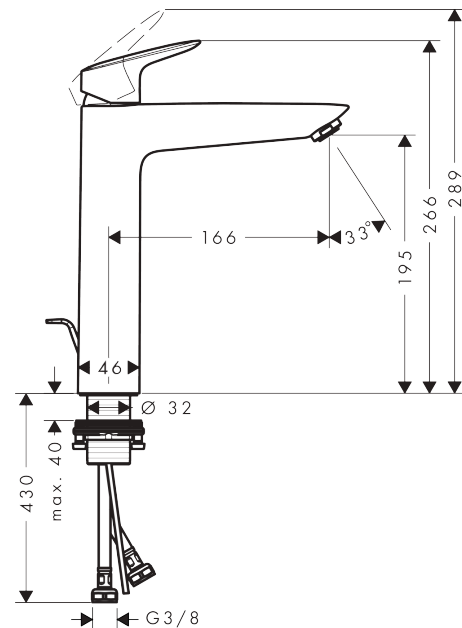

#### Beschrijving

- ComfortZone 190
- voorsprong uitloop 166 mm
- uitloophoogte: 195 mm
- met vaste uitloop
- straalsoort: Normale straal
- maximale doorstroomhoeveelheid bij 3 bar: 5 l/min
- keramisch kardoes
- pop-up afvoergarnituur G 1¼
- materiaal afvoergarnituur: synthetisch
- Kiwa K6161\_Mechanical Mixers EN817

#### Maattekening